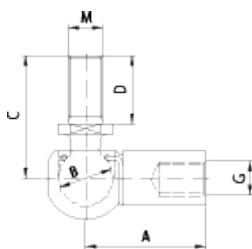

Varenummer: 04HWY22
Beskrivelse: Stabilus Industry Line Kuglevinkel Stål
Type WY22 M5/Ø10

Mål

A = 22
B = 10
C = 23
G = M5
MxD = M6x12